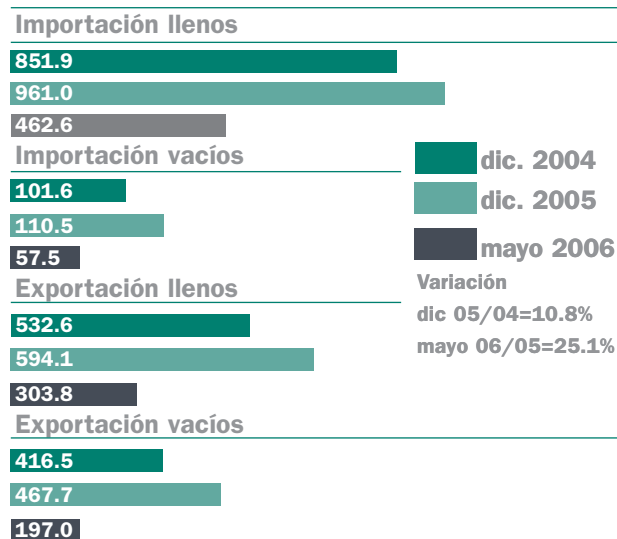

Estadísticas Portuarias acumuladas al mes de

MAYO DE 2006

« Fuente: Dirección General de Puertos

MOVIMIENTO NACIONAL DE CARGA (Millones de toneladas)

MOVIMIENTO DE CONTENEDORES EN TRÁFICO DE ALTURA (Miles de TEUS)

MOVIMIENTO DE PASAJEROS EN CRUCERO (Miles de pasajeros)