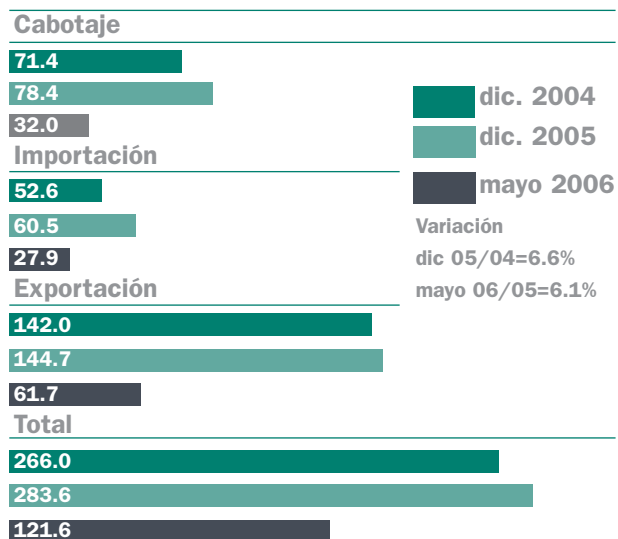

Estadísticas Portuarias acumuladas al mes de

MAYO DE 2006

« Fuente: Dirección General de Puertos

MOVIMIENTO NACIONAL DE CARGA (Millones de toneladas)

MOVIMIENTO DE CONTENEDORES EN TRÁFICO DE ALTURA (Miles de TEUS)

MOVIMIENTO DE PASAJEROS EN CRUCERO (Miles de pasajeros)